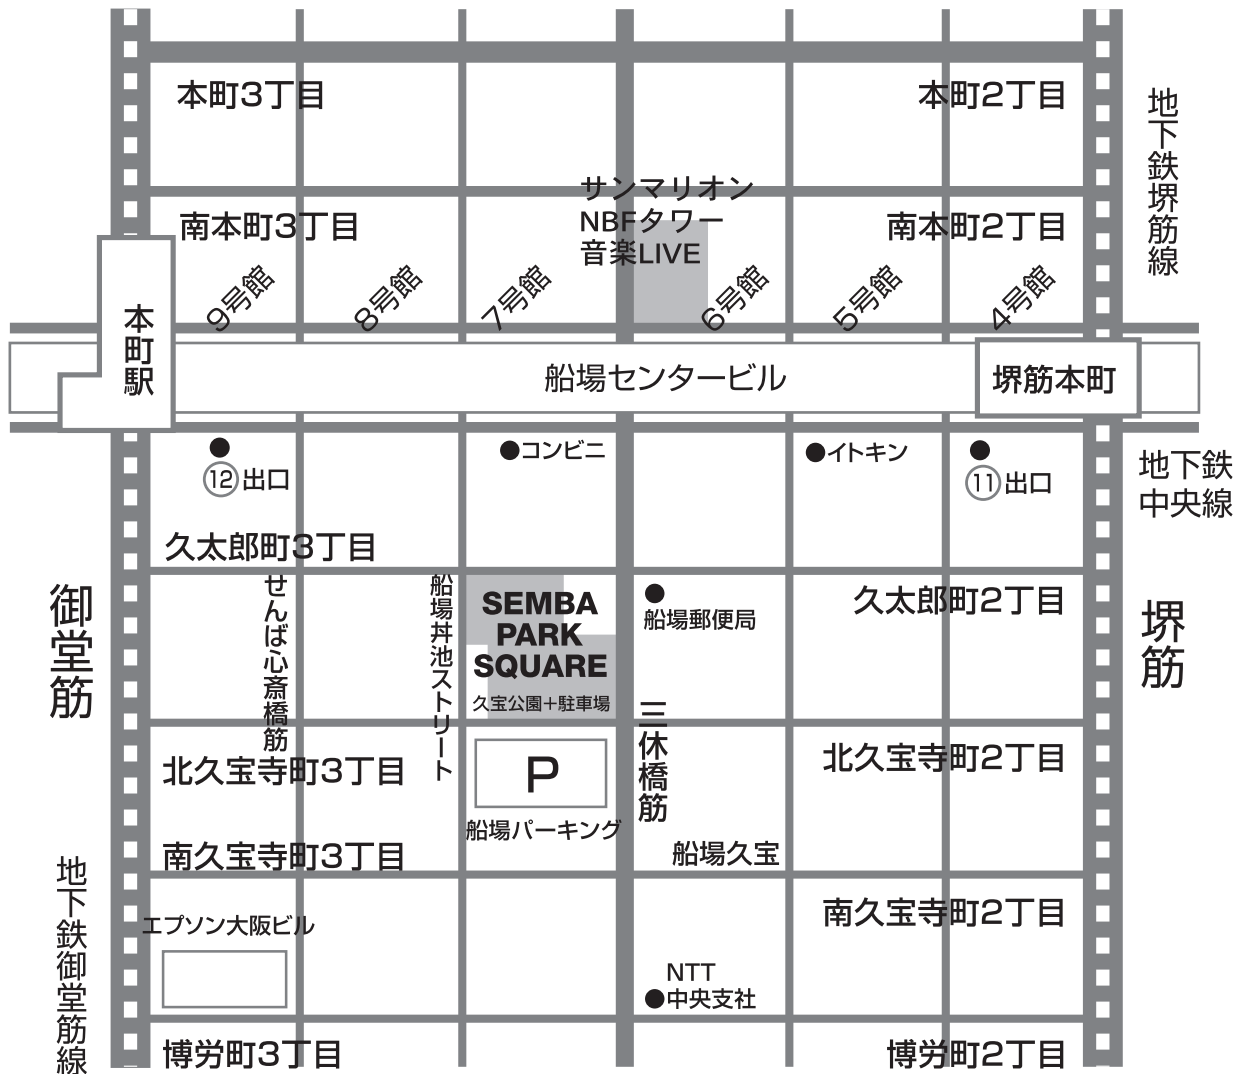

# せんばGENKIまつり 会場MAP

## ●会場までのアクセス

<地下鉄御堂筋線、四ツ橋線、中央線 本町駅から>

12番出口を出て、右方向(東向き)に歩いて、2つ目の筋を右折、「船場井池ストリート」を南へ下ります。

<地下鉄堺筋線、中央線 堺筋本町駅から>

11番出口を出て、まっすぐ(西向きに)歩いて、3つ目の筋を左折、「三休橋筋」を南へ下ります。